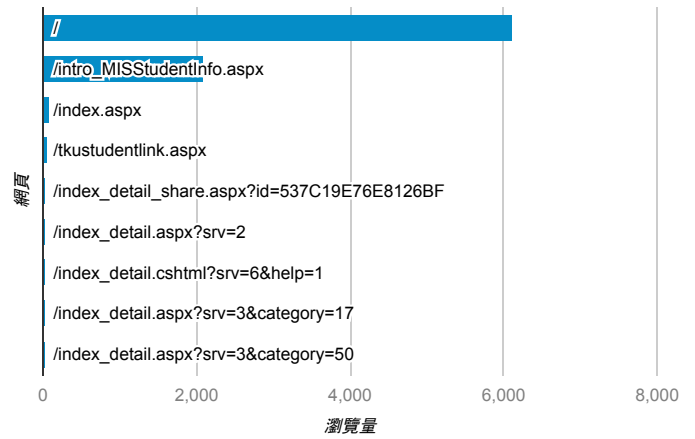

報表03_內容

2017年8月14日 - 2017年8月20日

所有使用者
100.00% 個工作階段

平均網頁載入時間 (秒)

平均網頁載入時間 (秒)和瀏覽量 (依網頁分組)

網頁	平均網頁載入時間 (秒)	瀏覽量
/intro_MISStudentInfo.aspx	6.52	2,079
/	2.79	6,114
/index_detail.aspx?srv=3&category=14	2.54	4
/index_detail_share.aspx?id=3AEAF06FF2EC6061	2.16	3
/activity_105-2_game1.aspx	0.87	17
?/intro_MISStudentInfo.aspx=	0.00	1
/analytics_Summary.aspx	0.00	4
/index_detail_share.aspx?id=02C910937DADFE5C	0.00	1
/index_detail_share.aspx?id=05176D12A9ED9EE9	0.00	4
/index_detail_share.aspx?id=064EA6C0CC608C23	0.00	1

瀏覽量 (依網頁分組)

造訪和新造訪率 (依 關鍵字 分組)

關鍵字	工作階段	% 新工作階段
(not provided)	276	75.36%
抽直屬遊戲	1	100.00%

網頁載入平均需時 (秒) (依瀏覽器分組)

瀏覽器	平均網頁載入時間 (秒)
Android Webview	10.00
Safari	5.82
Chrome	3.26
Internet Explorer	1.34